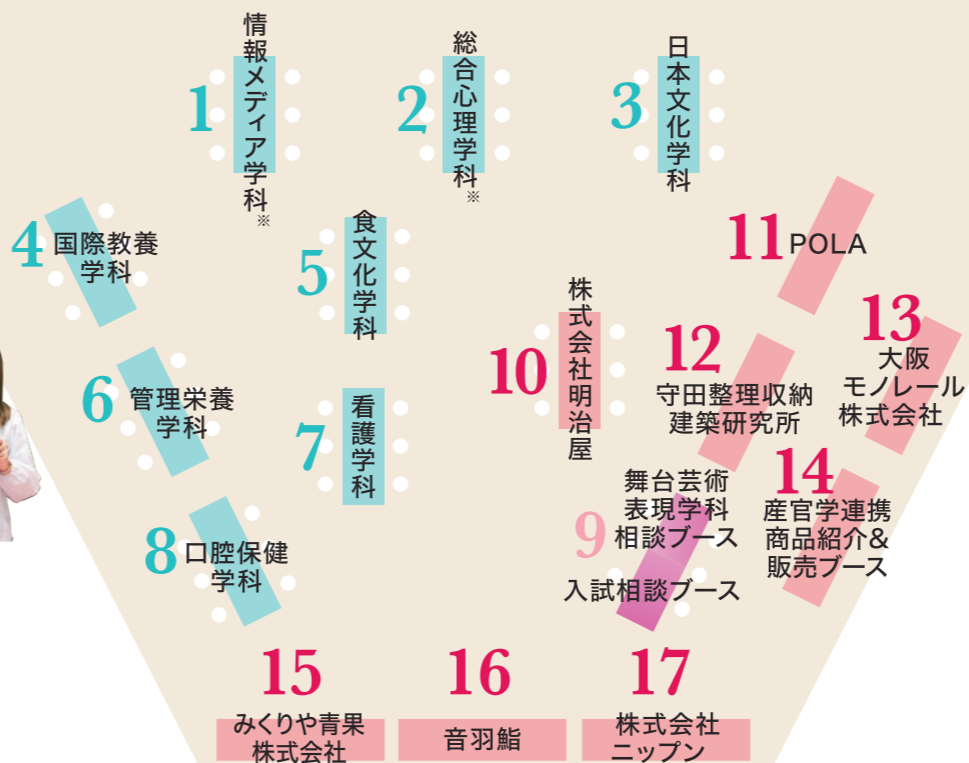

7 看護学科

30日 31日
①看護学生気分
で記念撮影
梅花女子大学看護学科の実習着を着て、看護学生になりきって写真撮影をしましょう。
②包帯巻いやちやおう
カラフルな包帯を使ってぬいぐるみや置物にかわいく巻く体験をします。中高生は友人の手に巻くなど難易度を上げて対応します。
③体の仕組みがわかるかな?
立体パズルを組み立てて、体内の臓器の位置を学習します。

8 口腔保健学科

30日 31日
お口にまつわるクイズに挑戦して楽しく学びましょう
教員や学生と一緒に歯に関するクイズに挑戦。楽しみながらお口のことが学べる体験型イベントです。

6 管理栄養学科

30日 31日
選んでのせてサツとわかる!
「SATシステム」で簡単食事診断
料理を選んでトレイにのせるだけ、「SAT(サツ)システム」はあなたの食事を5段階評価!リアルなフードモデルを使ってバランスの良い食事について学びましょう。

9 2026年誕生!/ 舞台芸術表現学科

30日 31日
中学校・高等学校・大学入試相談ブース
梅花中学校・高等学校、梅花女子大学の入試に関するご質問はコチラへ!2026年度スタートの「舞台芸術表現学科」へのご質問・ご相談も承ります。

2027年誕生予定!/ 総合心理学部*

30日 31日
わくわく塗り絵でリフレッシュ&リラックス体験
好きな色を自由に楽しく塗って、美しい色に癒されながら、心をリフレッシュ&リラックスしましょう。

2026年誕生!/ 国際教養学科

30日 31日
1分間英語レッスン!
気軽に英会話を練習してみませんか?ネイティブの先生と1分間の英会話を楽しんでみましょう!

2026年誕生!/ 舞台芸術表現学科

30日 31日
中学校・高等学校・大学入試相談ブース
梅花中学校・高等学校、梅花女子大学の入試に関するご質問はコチラへ!2026年度スタートの「舞台芸術表現学科」へのご質問・ご相談も承ります。

ららぽーとEXPOCITY
1階 光の広場

PERFORMANCE AREA

パフォーマンスエリア

エリアマップ

出演者 & タイムテーブルは裏面をCHECK!

※仮称・設置構想中。計画は予定であり、名称・内容等については変更する可能性があります。

10 株式会社明治屋

30日 31日
明治屋『果実実感ジャム』を試食!
2025年度後期授業にてジャムの新しい食べ方を共同開発。明治屋『果実実感ジャム』を使用した試食提供を行います。