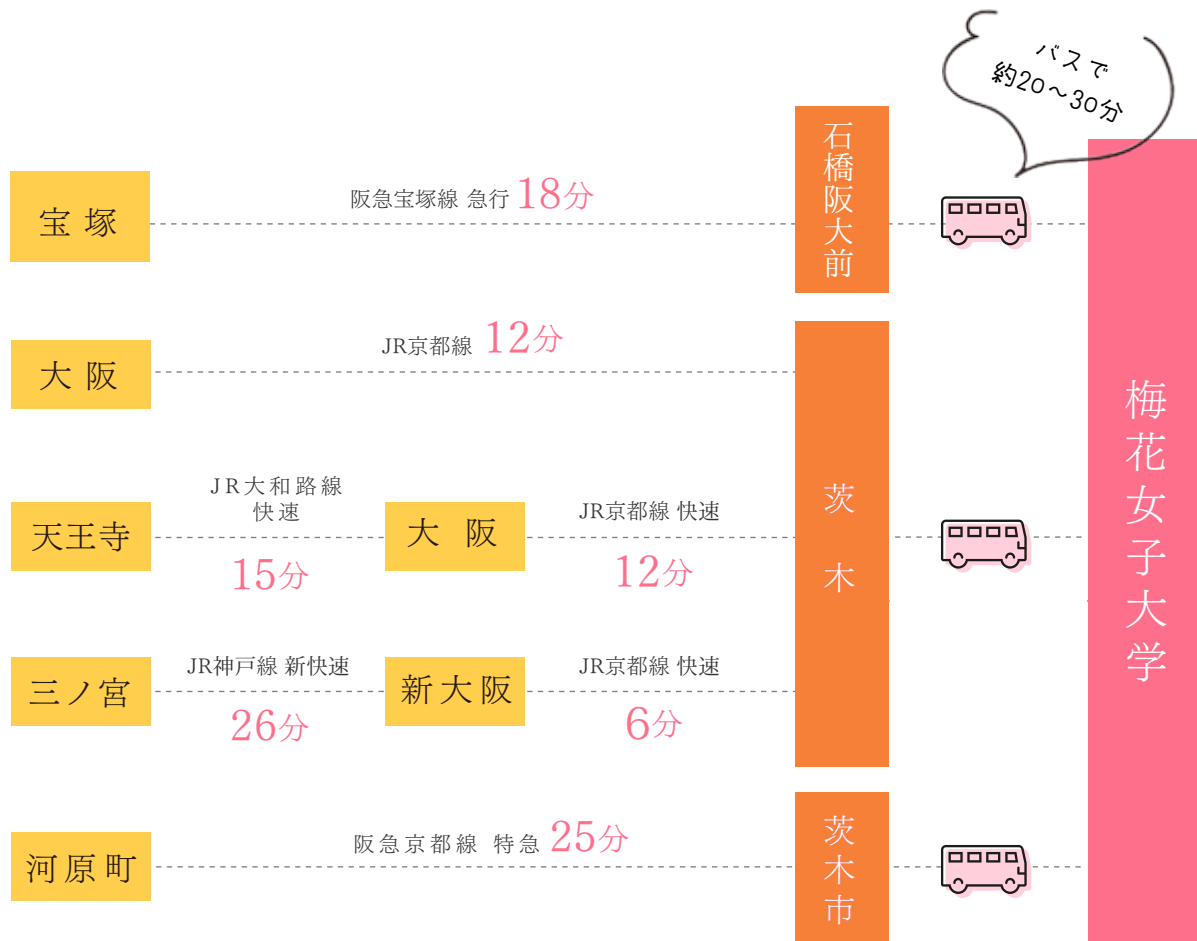

交通アクセス

所要時間のめやす

※記載時について乗車時間のみ（2019年3月現在）。
乗り換え時間は含んでおりません。
また交通事情等により変更される場合があります。