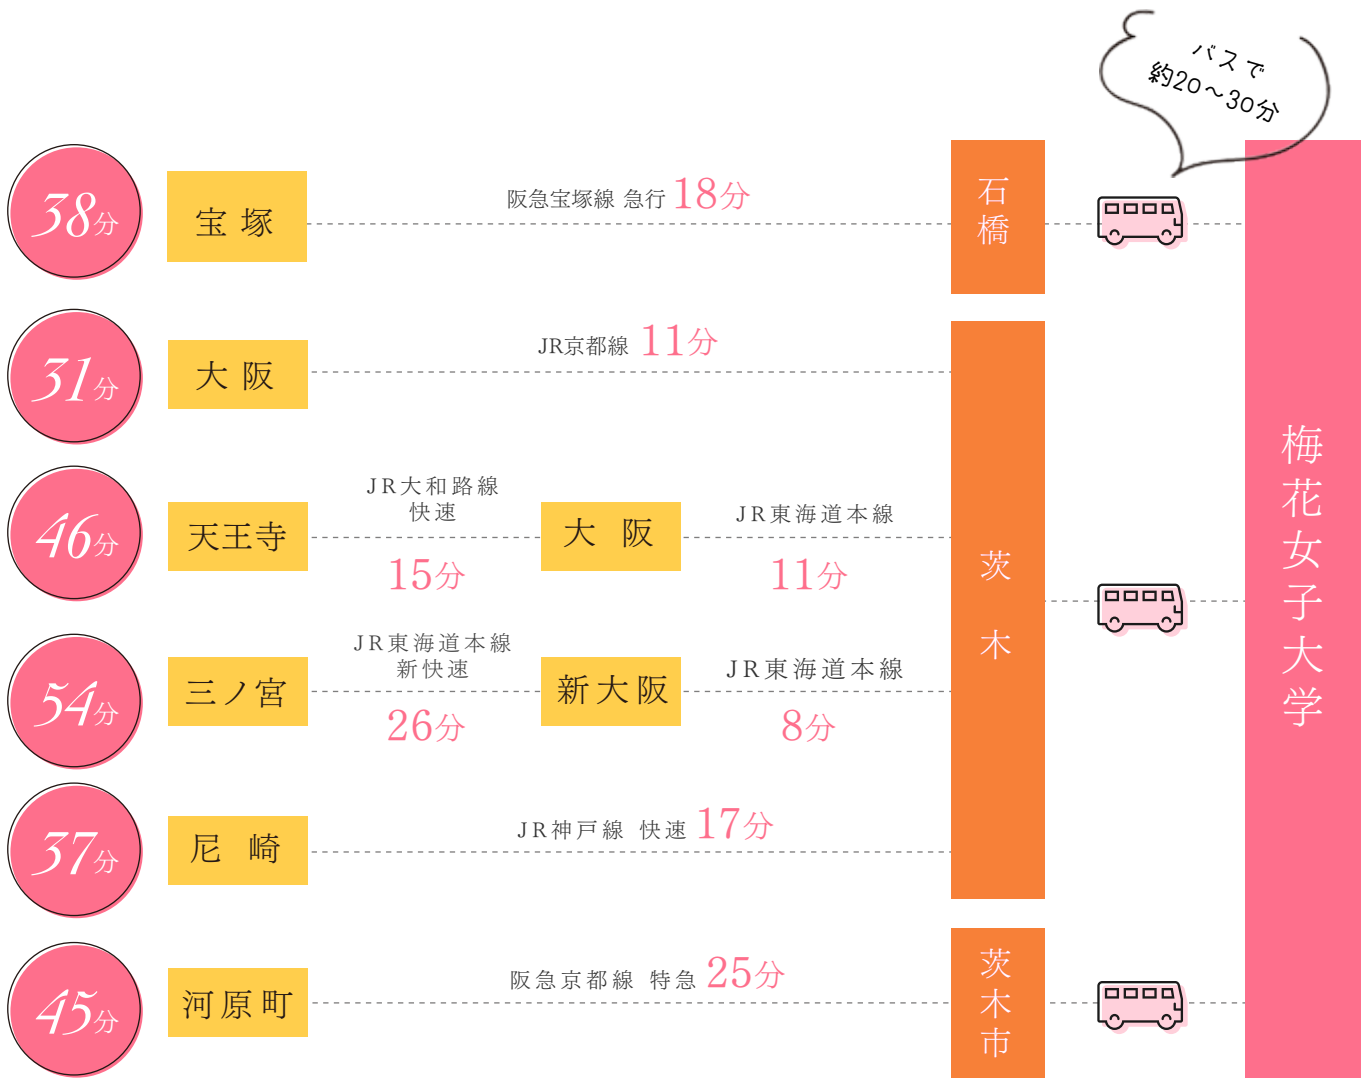

交通アクセス

所要時間のめやす

※記載時について乗車時間のみ（2017年3月現在）。
乗り換え時間は含んでおりません。
また交通事情等により変更される場合があります。