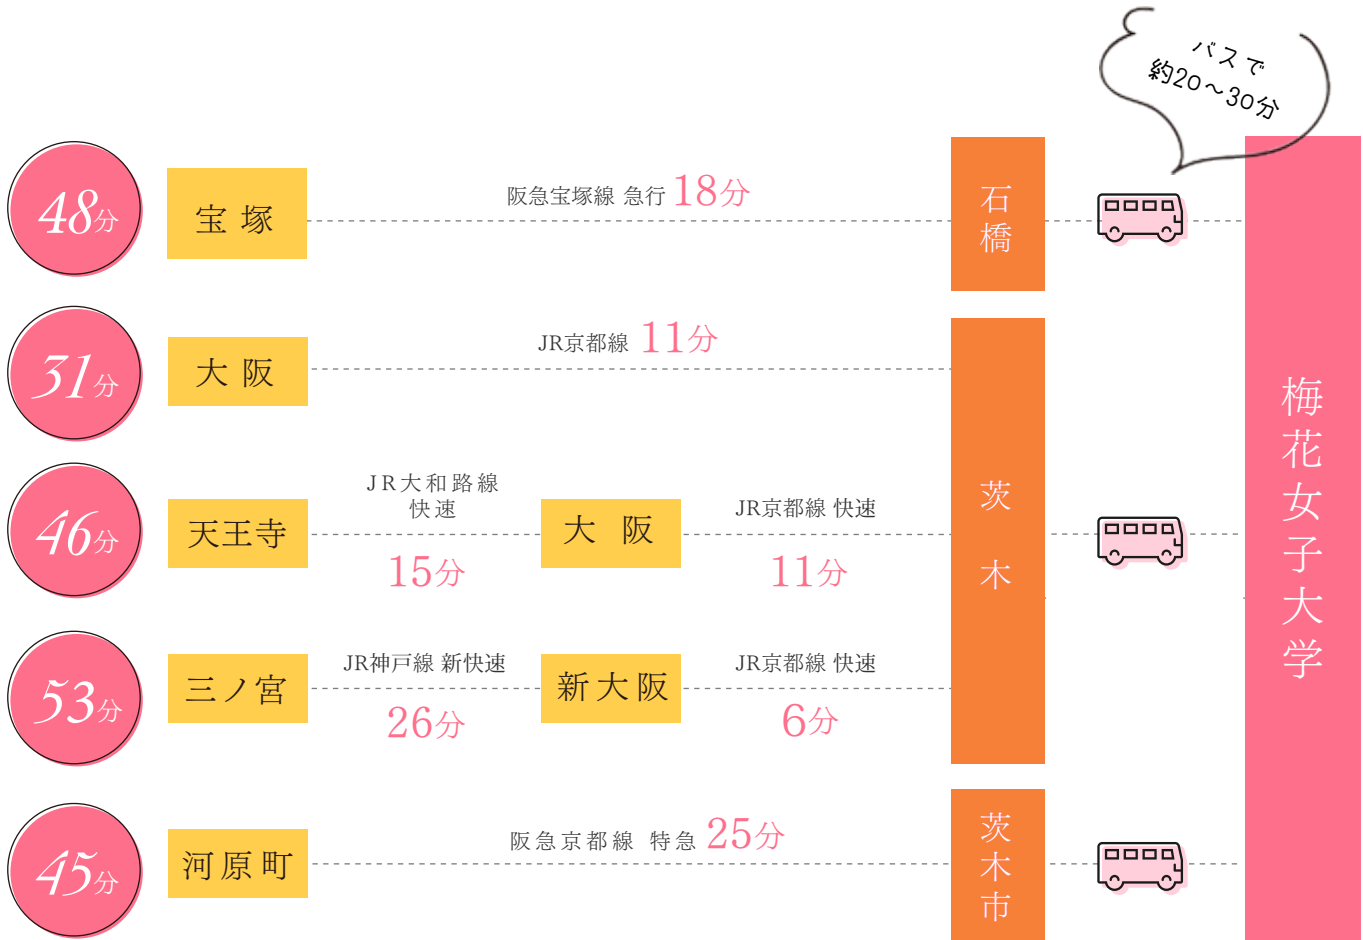

交通アクセス

所要時間のめやす

※記載時について乗車時間のみ（2018年3月現在）。
乗り換え時間は含んでおりません。
また交通事情等により変更される場合があります。