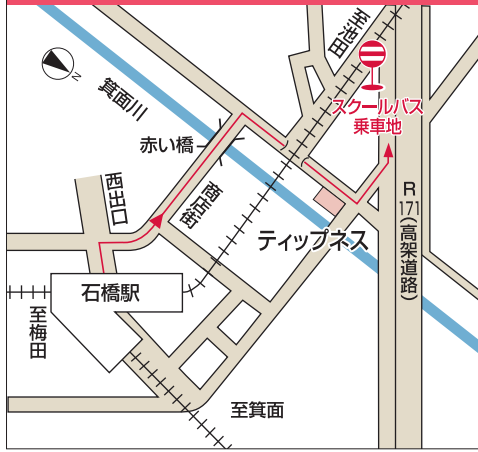

乗車地案内

— JR 茨木駅まで—
 大阪駅から **12分**
 京都駅から **17分**

阪急石橋駅 スクールバス乗り場

千里中央駅 スクールバス乗り場

阪急北千里駅 スクールバス乗り場

JR 茨木駅 スクールバス乗り場

阪急茨木市駅 スクールバス乗り場