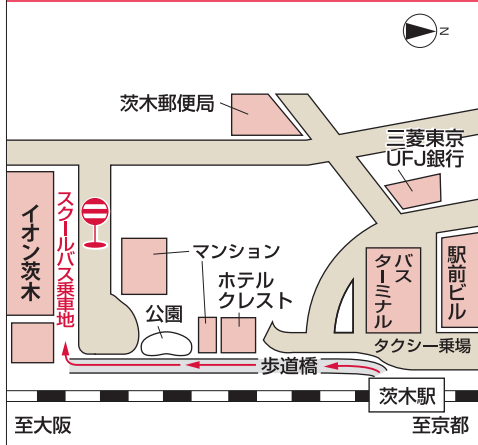

乗車地案内

— JR 茨木駅まで—
 大阪駅から **12分**
 京都駅から **17分**

阪急石橋駅 スクールバス乗り場

千里中央駅 スクールバス乗り場

阪急北千里駅 スクールバス乗り場

JR 茨木駅 スクールバス乗り場

阪急茨木市駅 スクールバス乗り場