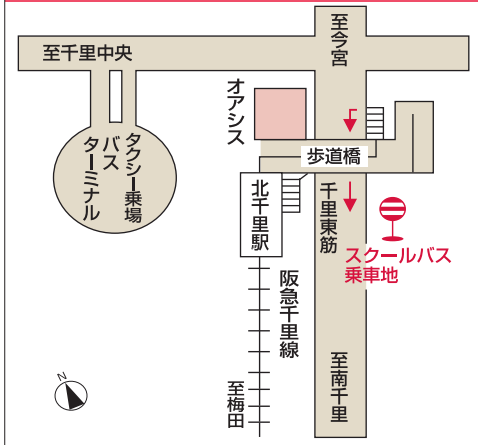

乗車地案内

— JR 茨木駅まで—
 大阪駅から **12分**
 京都駅から **17分**

阪急石橋駅 スクールバス乗り場

千里中央駅 スクールバス乗り場

阪急北千里駅 スクールバス乗り場

JR 茨木駅 スクールバス乗り場

阪急茨木市駅 スクールバス乗り場