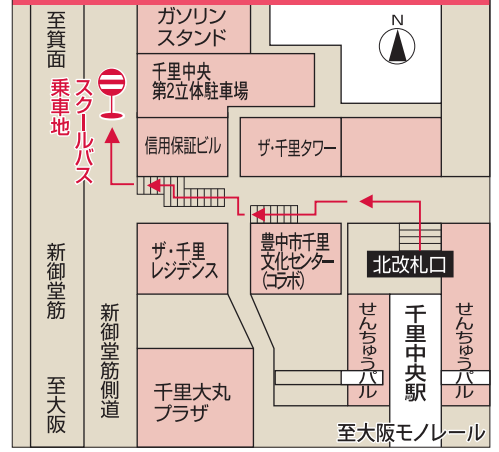

乗車地案内

— JR 茨木駅まで—
 大阪駅から **12分**
 京都駅から **17分**

阪急石橋駅 スクールバス乗り場

千里中央駅 スクールバス乗り場

阪急北千里駅 スクールバス乗り場

JR 茨木駅 スクールバス乗り場

阪急茨木市駅 スクールバス乗り場